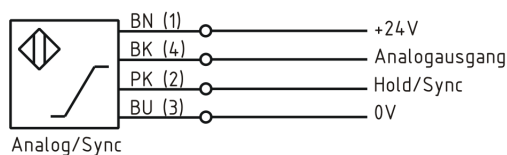

[Artikel Webseite anzeigen](#)

Produktbeschreibung

Ultraschallsensor

Name	KURT2500-M30KB106-ANU-V2
Artikelnummer	08409861363
Matchcode	9986-1363
Schaltart	 analog
Signalart	analog Spannung
Anschluss	 Stecker

Anschlussschema

Maße (in mm)	M30 x 130
--------------	-----------

Technische Daten

Betriebsart	Taster
Betriebsspannung	18 - 30 VDC
Leerlaufstrom	35 mA
Betriebstemperatur	-15 ° C bis 70 ° C
Reproduzierbarkeit	0,2 %
Linearitaet	0,3 %
Ausgang analog	ja0-10V
Ansprechzeit	200 ms
Traegerfrequenz	130 kHz
Schallkeule	ca. 8°

Steilheit	fix
Reichweite	30-250 cm
Überlastschutz	ja
Verpolungsschutz	ja
Schutzart	IP67
EMV-Beständigkeit	DIN EN 60947-5-7:2004-06
Gehäusematerial	Kunststoff
Anschlussdetails	Stecker M12 4pol
Sperre	Pink -> 0V
Synchronisation	Pink -> Pin2
Freigabe	Pink nicht belegt