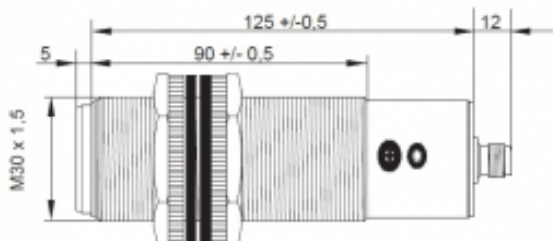

[Artikel Webseite anzeigen](#)

Produktbeschreibung

Ultraschallsensor

Name	KURT2500-M30KB106-ANU-V2
Artikelnummer	08409861363
Matchcode	9986-1363
Schaltart	 analog
Signalart	analog Spannung
Anschluss	 Stecker

Anschlussschema

Maße (in mm)	M30 x 130
--------------	-----------

Technische Daten

Betriebsart	Taster
Betriebsspannung	18 - 30 VDC
Leerlaufstrom	35 mA
Betriebstemperatur	-15 ° C bis 70 ° C
Reproduzierbarkeit	0,2 %
Linearitaet	0,3 %
Ausgang analog	ja0-10V
Ansprechzeit	200 ms
Traegerfrequenz	130 kHz
Schallkeule	ca. 8°

Steilheit	fix
Reichweite	30-250 cm
Überlastschutz	ja
Verpolungsschutz	ja
Schutzart	IP67
EMV-Beständigkeit	DIN EN 60947-5-7:2004-06
Gehäusematerial	Kunststoff
Anschlussdetails	Stecker M12 4pol
Sperre	Pink -> 0V
Synchronisation	Pink -> Pin2
Freigabe	Pink nicht belegt