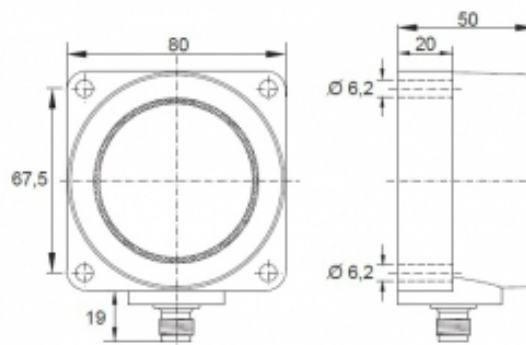

[Artikel Webseite anzeigen](#)

Produktbeschreibung

Ultraschallsensor

Name	KURT6000-Q80KB50-DPSS-V2
Artikelnummer	08400832463
Matchcode	9983-2463
Schaltabstand einstellbar	ja
Schaltart	 umschaltbar
Signalart	DC PNP
Anschluss	 Stecker

Anschlussschema

Maße (in mm)	Q 80 x 50 x 80
--------------	----------------

Technische Daten

Betriebsart	Taster
Betriebsspannung	15 - 30 VDC
Laststrom max	500 mA
Leerlaufstrom	< 35 mA
maximale Schaltfrequenz	0,5 Hz
Betriebstemperatur	-15 ° C bis 70 ° C
Betriebszustandsanzeige	LED
Schaltzustandsanzeige	LED
Traegerfrequenz	80 kHz
Schallkeule	ca. 8°
Reichweite	60-600 cm

Kurzschlussfest	ja
Überlastschutz	ja
Verpolungsschutz	ja
Schutzart	IP67
EMV-Beständigkeit	DIN EN 60947-5-2:2008
Gehäusematerial	Kunststoff
Anschlussdetails	Stecker M12 5pol

Fehler und Änderungen vorbehalten