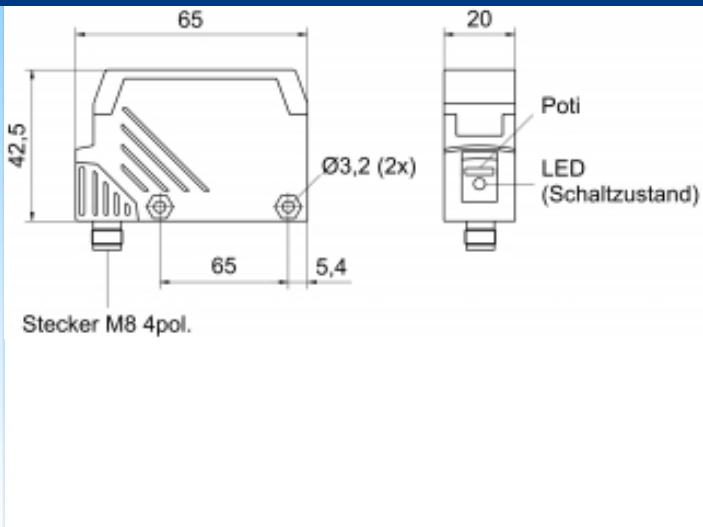

[Artikel Webseite anzeigen](#)

Produktbeschreibung

Einweglichtschränke

Name	KOES22M-Q64KB-DPU-V1-IR
Artikelnummer	08363215008
Schaltart	 umschaltbar
Signalart	DC PNP
Lichtart	 Infrarot 880 nm
Anschluss	 Stecker
Anschlussschema	

Anschlussschema

Maße (in mm) Q 20 x 60 x 43

Technische Daten

Betriebsspannung	10 - 30 V DC
Laststrom max	100 mA
Leerlaufstrom	< 35 mA
maximale Schaltfrequenz	33 Hz
Betriebstemperatur	-25 ° C bis 55 ° C
Schaltzustandsanzeige	LED
Reichweite	22 m
Empfindlichkeit einstellbar	ja
Kurzschlussfest	ja
Überlastschutz	ja
Verpolungsschutz	ja
Schutzart	IP67

EMV-Beständigkeit	DIN EN 60947-5-2:2008
Gehäusematerial	Kunststoff
Anschlussdetails	Stecker M8 4pol

Fehler und Änderungen vorbehalten