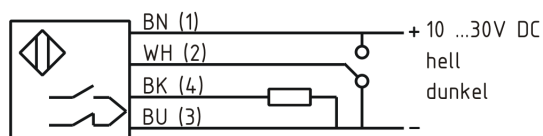

[Artikel Webseite anzeigen](#)

Produktbeschreibung	Reflexlichtschranke
Name	KORS3000-M18MB71-DPU-IR
Artikelnummer	08362250219
Matchcode	M18B-L3000P-CX9C4U2
Schaltart	  programmierbar
Signalart	DC PNP
Lichtart	 Infrarot 880 nm
Anschluss	 Kabel

Anschlussschema

Technische Daten	
Betriebsart	Reflexlichtschranke
Betriebsspannung	10 - 30 V DC
Laststrom max	200 mA
Leerlaufstrom	< 30 mA
maximale Schaltfrequenz	300
Betriebstemperatur	-25 ° C bis 55 ° C
Schaltzustandsanzeige	LED
Ausgang digital	
Reichweite	3 m
Empfindlichkeit einstellbar	ja
Arbeitsbereich einstellbar	nein
Kurzschlussfest	ja
Überlastschutz	ja
Verpolungsschutz	ja
Schutzart	IP67
EMV-Beständigkeit	DIN EN 60947-5-2:2008
Anschlussdetails	2m PVC 4x0,5mm ²