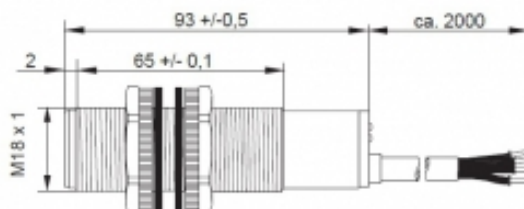

[Artikel Webseite anzeigen](#)

Produktbeschreibung

Ultraschallsensor

Name	KURT1600-M18KB93-DPSS
Artikelnummer	08400832600
Matchcode	9983-2600
Schaltabstand einstellbar	ja
Schaltart	 umschaltbar
Signalart	DC PNP
Anschluss	 Kabel

Anschlussschema

Maße (in mm)	M18 x 93
--------------	----------

Technische Daten

Betriebsart	Taster
Betriebsspannung	15 - 30 VDC
Laststrom max	500 mA
maximale Schaltfrequenz	7 Hz
Betriebstemperatur	-15 ° C bis 70 ° C
Reproduzierbarkeit	+/- 0,2% / +/- 2 mm
Betriebszustandsanzeige	LED
Schaltzustandsanzeige	LED
Traegerfrequenz	360 kHz
Schallkeule	ca. 8°
Reichweite	8-160 cm

Kurzschlussfest	ja
Überlastschutz	ja
Verpolungsschutz	ja
Schutzart	IP67
EMV-Beständigkeit	DIN EN 60947-5-2:2008
Gehäusematerial	Kunststoff
Anschlussdetails	2m PVC 3x0,34mm ²

Fehler und Änderungen vorbehalten