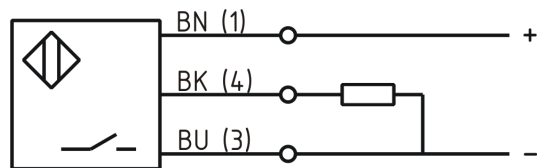

[Artikel Webseite anzeigen](#)

Produktbeschreibung

Reflexlichttaster

Name	KORT300-M12MB60-DPS-V2-RT
Artikelnummer	08361820050
Matchcode	9982-0050
Schaltabstand	300 mm
Schaltart	 Schließer
Signalart	PNP
Lichart	 Rotlicht 660 nm
Anschluss	 Stecker

Anschlussschema

Maße (in mm)	M12 x 60
--------------	----------

Technische Daten

Betriebsart	Taster energetisch
Betriebsspannung	10 - 36 V DC
Laststrom max	200 mA
Leerlaufstrom	< 15 mA
maximale Schaltfrequenz	1000 Hz
Betriebstemperatur	-25 ° C bis 55 ° C
Schaltzustandsanzeige	LED
Empfindlichkeit einstellbar	ja
Kurzschlussfest	ja