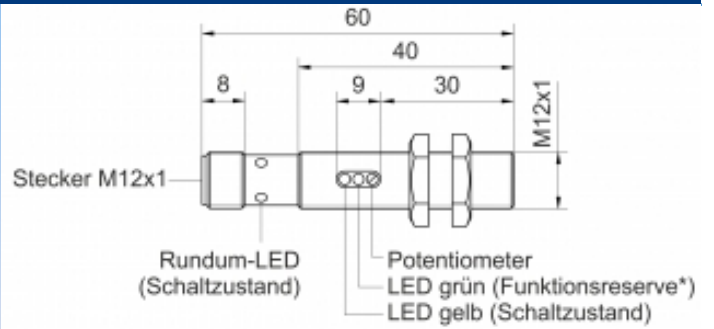

[Artikel Webseite anzeigen](#)

Produktbeschreibung

Reflexlichttaster

Name	KORT300-M12MB60-DPS-V2-RT
Artikelnummer	08361820050
Matchcode	9982-0050
Schaltabstand	300 mm
Schaltart	 Schließer
Signalart	PNP
Lichart	 Rotlicht 660 nm
Anschluss	 Stecker

Anschlussschema

Maße (in mm)	M12 x 60
--------------	----------

Technische Daten

Betriebsart	Taster energetisch
Betriebsspannung	10 - 36 V DC
Laststrom max	200 mA
Leerlaufstrom	< 15 mA
maximale Schaltfrequenz	1000 Hz
Betriebstemperatur	-25 ° C bis 55 ° C
Schaltzustandsanzeige	LED
Empfindlichkeit einstellbar	ja
Kurzschlussfest	ja

Überlastschutz	ja
Verpolungsschutz	ja
Schutzart	IP67
EMV-Beständigkeit	DIN EN 60947-5-2:2008
Anschlussdetails	Stecker M12 4pol

Fehler und Änderungen vorbehalten