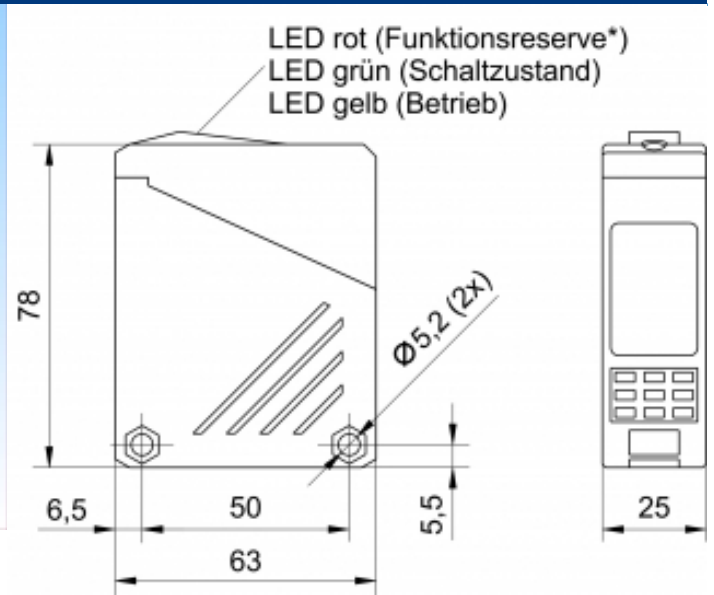

[Artikel Webseite anzeigen](#)

**Produktbeschreibung**

**Reflexlichttaster**

Name	KORT800-Q76KB-VRU-NPT-IR
Artikelnummer	08361280007
Schaltabstand	800 mm
Schaltart	 umschaltbar
Signalart	Relais
Lichart	IR Infrarot 880 nm
Anschluss	Klemmraum
Anschlussschema	

Maße (in mm)	Q 25 x 77.5 x 63
--------------	------------------

**Technische Daten**

Betriebsart	Taster energetisch
Betriebsspannung	12 - 240 V DC / 24,00 - 240,00 V AC
Laststrom max	3 A
Leerlaufstrom	< 30 mA
maximale Schaltfrequenz	25 Hz
Betriebstemperatur	-25 ° C bis 55 ° C
Betriebszustandsanzeige	LED
Schaltzustandsanzeige	LED
Empfindlichkeit einstellbar	ja
Verpolungsschutz	ja

---

Schutzart	IP65
EMV-Beständigkeit	DIN EN 60947-5-2:2008
Gehäusematerial	Kunststoff

---

**Fehler und Änderungen vorbehalten**