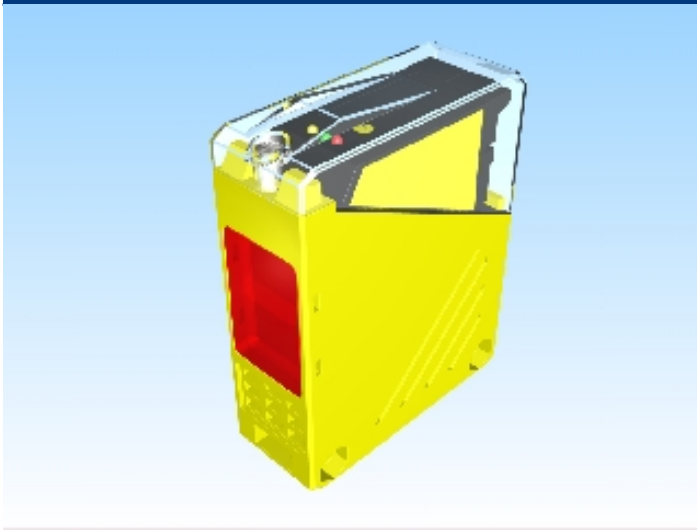

[Artikel Webseite anzeigen](#)

**Produktbeschreibung**

**Reflexlichttaster**

Name	KORT800-Q76KB-VRU-NPT-IR
Artikelnummer	08361280007
Schaltabstand	800 mm
Schaltart	 umschaltbar
Signalart	Relais
Lichart	IR Infrarot 880 nm
Anschluss	Klemmraum
Anschlussschema	

Maße (in mm)	Q 25 x 77.5 x 63
--------------	------------------

**Technische Daten**

Betriebsart	Taster energetisch
Betriebsspannung	12 - 240 V DC / 24,00 - 240,00 V AC
Laststrom max	3 A
Leerlaufstrom	< 30 mA
maximale Schaltfrequenz	25 Hz
Betriebstemperatur	-25 ° C bis 55 ° C
Betriebszustandsanzeige	LED
Schaltzustandsanzeige	LED
Empfindlichkeit einstellbar	ja
Verpolungsschutz	ja