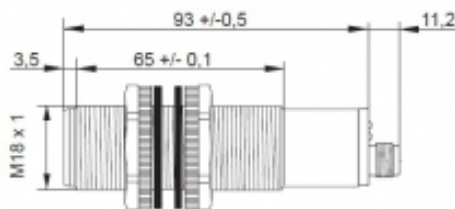

[Artikel Webseite anzeigen](#)

Produktbeschreibung

Ultraschallsensor

Name	KURT2000-M18KB93-ANU-V2
Artikelnummer	08400830063
Matchcode	9983-0063
Schaltart	 analog
Signalart	analog Spannung
Anschluss	 Stecker

Anschlussschema	
-----------------	--

Maße (in mm)	M18 x 93
--------------	----------

Technische Daten

Betriebsart	Taster
Betriebsspannung	15 - 30 VDC
Leerlaufstrom	< 40 mA
Betriebstemperatur	-15 ° C bis 70 ° C
Reproduzierbarkeit	+/- 0,2% / +/- 1 mm
Linearitaet	< 0,3 %
Betriebszustandsanzeige	LED
Ausgang analog	ja0-10V
Ansprechzeit	250 ms
Traegerfrequenz	180 kHz
Schallkeule	ca. 8°
Steilheit	teach in

Reichweite	20-200 cm
Kurzschlussfest	ja
Überlastschutz	ja
Verpolungsschutz	ja
Schutzart	IP67
EMV-Beständigkeit	DIN EN 60947-5-7:2004-06
Gehäusematerial	Kunststoff
Anschlussdetails	Stecker M12 5pol

Fehler und Änderungen vorbehalten