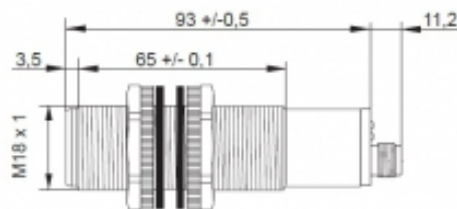

[Artikel Webseite anzeigen](#)

Produktbeschreibung

Ultraschallsensor

Name	KURT500-M18KB93-ANU-V2
Artikelnummer	08400830263
Matchcode	9983-0263
Schaltart	 analog
Signalart	analog Spannung
Anschluss	 Stecker

Anschlussschema

Maße (in mm)	M18 x 93
--------------	----------

Technische Daten

Betriebsart	Taster
Betriebsspannung	15 - 30 VDC
Leerlaufstrom	< 40 mA
Betriebstemperatur	-15 ° C bis 70 ° C
Reproduzierbarkeit	+/- 0,2% / +/- 1 mm
Linearitaet	< 0,3 %
Betriebszustandsanzeige	LED
Ausgang analog	ja0-10V
Ansprechzeit	100 ms
Traegerfrequenz	330 kHz
Schallkeule	ca. 8°
Steilheit	teach in

Reichweite	6-50 cm
Kurzschlussfest	ja
Überlastschutz	ja
Verpolungsschutz	ja
Schutzart	IP67
EMV-Beständigkeit	DIN EN 60947-5-7:2004-06
Gehäusematerial	Kunststoff
Anschlussdetails	Stecker M12 5pol

Fehler und Änderungen vorbehalten