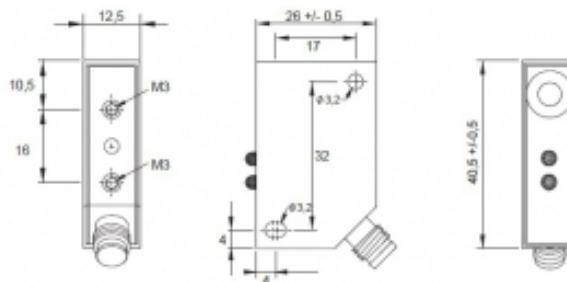

[Artikel Webseite anzeigen](#)

**Produktbeschreibung**

**Ultraschallsensor**

Name	KURT250-Q12KB-ANU-V1
Artikelnummer	08400834664
Matchcode	9983-4664
Schaltart	 analog
Signalart	analog Spannung
Anschluss	 Stecker

Anschlussschema	
-----------------	--

Maße (in mm)	Q 26 x 12 x 40.5
--------------	------------------

**Technische Daten**

Betriebsart	Taster
Betriebsspannung	12 - 30 V DC
Leerlaufstrom	< 35 mA
Betriebstemperatur	-15 ° C bis 70 ° C
Reproduzierbarkeit	≥ 0,2mm +/-0,2 %
Linearitaet	< 0,3 %
Betriebszustandsanzeige	LED
Ausgang analog	ja0-10V
Ansprechzeit	10 ms
Traegerfrequenz	400 kHz
Schallkeule	ca. 8°
Steilheit	teach in

Reichweite	2,5-25 cm
Kurzschlussfest	ja
Überlastschutz	ja
Verpolungsschutz	ja
Schutzart	IP67
EMV-Beständigkeit	DIN EN 60947-5-7:2004-06
Gehäusematerial	Kunststoff
Anschlussdetails	Stecker M8 4pol

**Fehler und Änderungen vorbehalten**