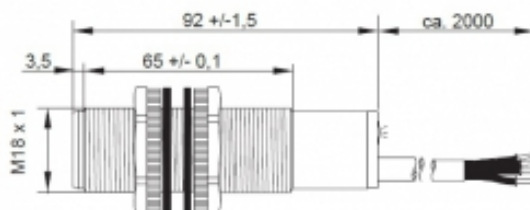

[Artikel Webseite anzeigen](#)

**Produktbeschreibung**

**Ultraschallsensor**

Name	KURT1500-M18KB89-ANU
Artikelnummer	08409843100
Matchcode	9984-3100
Schaltart	 analog
Signalart	analog Spannung
Anschluss	 Kabel

Anschlussschema

Maße (in mm)	M18 x 95,5
--------------	------------

**Technische Daten**

Betriebsart	Taster
Betriebsspannung	18 - 30 VDC
Leerlaufstrom	35 mA
Betriebstemperatur	-15 ° C bis 70 ° C
Reproduzierbarkeit	0,2 %
Linearitaet	0,3 %
Ausgang analog	ja0-10V
Ansprechzeit	100 ms
Traegerfrequenz	180 kHz
Schallkeule	ca. 8°
Reichweite	20-150 cm
Überlastschutz	ja

Verpolungsschutz	ja
Schutzart	IP67
EMV-Beständigkeit	DIN EN 60947-5-7:2004-06
Gehäusematerial	Kunststoff
Anschlussdetails	2 m Kabel 4 pol.
Sperre	Pink -> 0V
Synchronisation	Pink -> Pin2
Freigabe	Pink nicht belegt