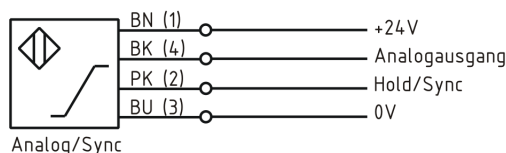

[Artikel Webseite anzeigen](#)

**Produktbeschreibung**

**Ultraschallsensor**

Name	KURT1500-M18KB89-ANU
Artikelnummer	08409843100
Matchcode	9984-3100
Schaltart	 analog
Signalart	analog Spannung
Anschluss	 Kabel

Anschlussschema

Maße (in mm)	M18 x 95,5
--------------	------------

**Technische Daten**

Betriebsart	Taster
Betriebsspannung	18 - 30 VDC
Leerlaufstrom	35 mA
Betriebstemperatur	-15 ° C bis 70 ° C
Reproduzierbarkeit	0,2 %
Linearitaet	0,3 %
Ausgang analog	ja0-10V
Ansprechzeit	100 ms
Traegerfrequenz	180 kHz
Schallkeule	ca. 8°
Reichweite	20-150 cm
Überlastschutz	ja

Verpolungsschutz	ja
Schutzart	IP67
EMV-Beständigkeit	DIN EN 60947-5-7:2004-06
Gehäusematerial	Kunststoff
Anschlussdetails	2 m Kabel 4 pol.
Sperre	Pink -> 0V
Synchronisation	Pink -> Pin2
Freigabe	Pink nicht belegt