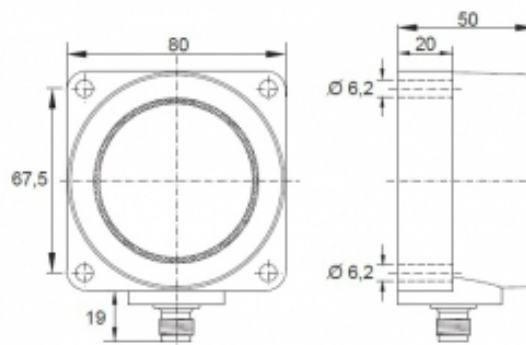

[Artikel Webseite anzeigen](#)

**Produktbeschreibung**

**Ultraschallsensor**

Name	KURT6000-Q80KB50-DPSS-V2
Artikelnummer	08400832463
Matchcode	9983-2463
Schaltabstand einstellbar	ja
Schaltart	 umschaltbar
Signalart	DC PNP
Anschluss	 Stecker

Anschlussschema

Maße (in mm)	Q 80 x 50 x 80
--------------	----------------

**Technische Daten**

Betriebsart	Taster
Betriebsspannung	15 - 30 VDC
Laststrom max	500 mA
Leerlaufstrom	< 35 mA
maximale Schaltfrequenz	0,5 Hz
Betriebstemperatur	-15 ° C bis 70 ° C
Betriebszustandsanzeige	LED
Schaltzustandsanzeige	LED
Traegerfrequenz	80 kHz
Schallkeule	ca. 8°
Reichweite	60-600 cm

Kurzschlussfest	ja
Überlastschutz	ja
Verpolungsschutz	ja
Schutzart	IP67
EMV-Beständigkeit	DIN EN 60947-5-2:2008
Gehäusematerial	Kunststoff
Anschlussdetails	Stecker M12 5pol

**Fehler und Änderungen vorbehalten**