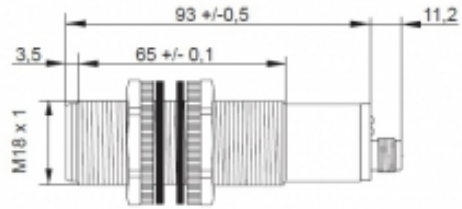

[Artikel Webseite anzeigen](#)

Produktbeschreibung

Ultraschallsensor

Name	KURT500-M18KB93-ANU-V2
Artikelnummer	08400830263
Matchcode	9983-0263
Schaltart	 analog
Signalart	analog Spannung
Anschluss	 Stecker

Anschlussschema

Maße (in mm)	M18 x 93
--------------	----------

Technische Daten

Betriebsart	Taster
Betriebsspannung	15 - 30 VDC
Leerlaufstrom	< 40 mA
Betriebstemperatur	-15 ° C bis 70 ° C
Reproduzierbarkeit	+/- 0,2% / +/- 1 mm
Linearitaet	< 0,3 %
Betriebszustandsanzeige	LED
Ausgang analog	ja0-10V
Ansprechzeit	100 ms
Traegerfrequenz	330 kHz
Schallkeule	ca. 8°
Steilheit	teach in

Reichweite	6-50 cm
Kurzschlussfest	ja
Überlastschutz	ja
Verpolungsschutz	ja
Schutzart	IP67
EMV-Beständigkeit	DIN EN 60947-5-7:2004-06
Gehäusematerial	Kunststoff
Anschlussdetails	Stecker M12 5pol

Fehler und Änderungen vorbehalten