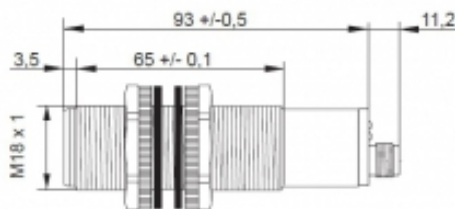

[Artikel Webseite anzeigen](#)

Produktbeschreibung

Ultraschallsensor

Name	KURT2000-M18KB93-ANU-V2
Artikelnummer	08400830063
Matchcode	9983-0063
Schaltart	 analog
Signalart	analog Spannung
Anschluss	 Stecker
Anschlussschema	

Maße (in mm)	M18 x 93
--------------	----------

Technische Daten

Betriebsart	Taster
Betriebsspannung	15 - 30 VDC
Leerlaufstrom	< 40 mA
Betriebstemperatur	-15 ° C bis 70 ° C
Reproduzierbarkeit	+/- 0,2% / +/- 1 mm
Linearitaet	< 0,3 %
Betriebszustandsanzeige	LED
Ausgang analog	ja0-10V
Ansprechzeit	250 ms
Traegerfrequenz	180 kHz
Schallkeule	ca. 8°
Steilheit	teach in

Reichweite	20-200 cm
Kurzschlussfest	ja
Überlastschutz	ja
Verpolungsschutz	ja
Schutzart	IP67
EMV-Beständigkeit	DIN EN 60947-5-7:2004-06
Gehäusematerial	Kunststoff
Anschlussdetails	Stecker M12 5pol

Fehler und Änderungen vorbehalten