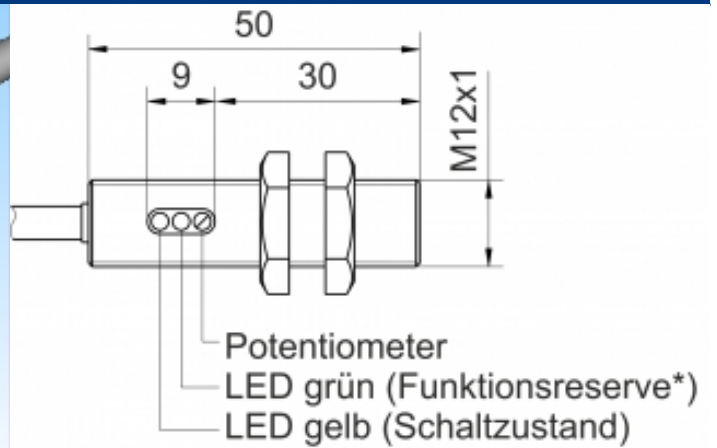

[Artikel Webseite anzeigen](#)

Produktbeschreibung

Reflexlichttaster

Name	KORT300-M12MB50-DPS-RT
Artikelnummer	08369671100
Matchcode	9982-0000
Schaltabstand	300 mm
Schaltart	Schließer
Signalart	PNP
Lichart	Rotlicht 660 nm
Anschluss	Kabel

Anschlussschema

Maße (in mm)	M12 x 50
--------------	----------

Technische Daten

Betriebsart	Taster energetisch
Betriebsspannung	10 - 36 V DC
Laststrom max	200 mA
Leerlaufstrom	< 15 mA
maximale Schaltfrequenz	1000 Hz
Betriebstemperatur	-25 ° C bis 55 ° C
Schaltzustandsanzeige	LED
Empfindlichkeit einstellbar	ja
Kurzschlussfest	ja

Überlastschutz	ja
Verpolungsschutz	ja
Schutzart	IP67
EMV-Beständigkeit	DIN EN 60947-5-2:2008
Anschlussdetails	2m PCV 3x 0,34mm ²

Fehler und Änderungen vorbehalten