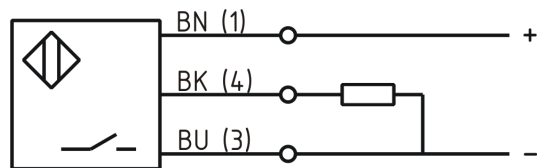

[Artikel Webseite anzeigen](#)

Produktbeschreibung

Reflexlichttaster

Name	KORT300-M12MB50-DPS-RT
Artikelnummer	08369671100
Matchcode	9982-0000
Schaltabstand	300 mm
Schaltart	Schließer
Signalart	PNP
Lichart	Rotlicht 660 nm
Anschluss	Kabel

Anschlussschema

Maße (in mm)	M12 x 50
--------------	----------

Technische Daten

Betriebsart	Taster energetisch
Betriebsspannung	10 - 36 V DC
Laststrom max	200 mA
Leerlaufstrom	< 15 mA
maximale Schaltfrequenz	1000 Hz
Betriebstemperatur	-25 ° C bis 55 ° C
Schaltzustandsanzeige	LED
Empfindlichkeit einstellbar	ja
Kurzschlussfest	ja

Überlastschutz	ja
Verpolungsschutz	ja
Schutzart	IP67
EMV-Beständigkeit	DIN EN 60947-5-2:2008
Anschlussdetails	2m PCV 3x 0,34mm ²

Fehler und Änderungen vorbehalten