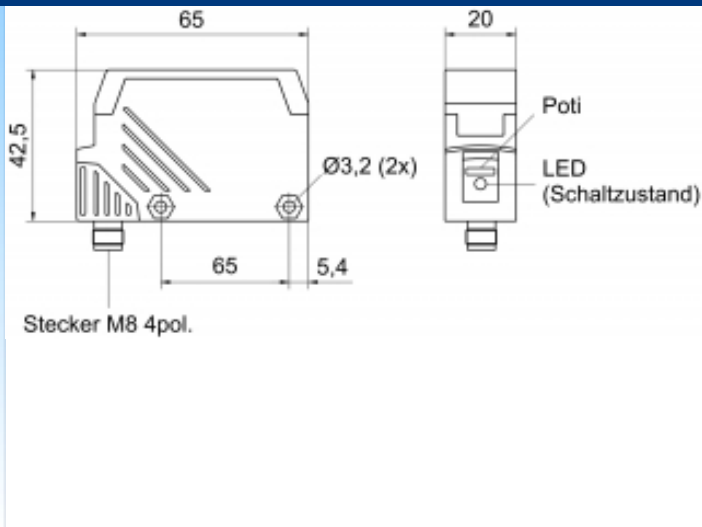

[Artikel Webseite anzeigen](#)

Produktbeschreibung **Einweglichtschränke**

Name	KOES22M-Q64KB-DPU-V1-IR
Artikelnummer	08363215008
Schaltart	 umschaltbar
Signalart	DC PNP
Lichtart	 Infrarot 880 nm
Anschluss	 Stecker

Maße (in mm)	Q 20 x 60 x 43
--------------	----------------

Technische Daten

Betriebsspannung	10 - 30 V DC
Laststrom max	100 mA
Leerlaufstrom	< 35 mA
maximale Schaltfrequenz	33 Hz
Betriebstemperatur	-25 ° C bis 55 ° C
Schaltzustandsanzeige	LED
Reichweite	22 m
Empfindlichkeit einstellbar	ja
Kurzschlussfest	ja
Überlastschutz	ja
Verpolungsschutz	ja
Schutzart	IP67

EMV-Beständigkeit	DIN EN 60947-5-2:2008
Gehäusematerial	Kunststoff
Anschlussdetails	Stecker M8 4pol

Fehler und Änderungen vorbehalten