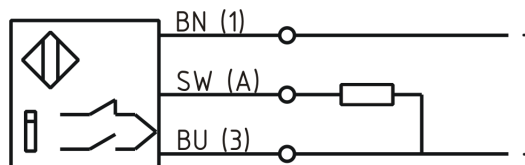

[Artikel Webseite anzeigen](#)

**Produktbeschreibung** **Gabellichtschranke**

Name	KOEG120-Q60ZB-DPU-V1-RT
Artikelnummer	08363533120
Schaltart	 umschaltbar
Signalart	DC PNP
Lichtart	 Rotlicht
Anschluss	 Stecker

Anschlussschema

Maße (in mm)	145 x 10 x 99
Gewicht	295

**Technische Daten**

Betriebsart	Einweglichtschranke
Betriebsspannung	10 - 30 V DC
Laststrom max	100 mA
maximale Schaltfrequenz	3
Betriebstemperatur	-20 ° C bis 60 ° C
Reproduzierbarkeit	0,05 mm
Schaltzustandsanzeige	LED
Ausgang digital	
Fremdlicht natürlich	100000 Lux
Fremdlicht künstlich	100000 Lux
Material Lichtaustritt	Glas
Empfindlichkeit einstellbar	ja
Kurzschlussfest	ja
Schutzart	IP67
EMV-Beständigkeit	DIN EN 60947-5-2:2008
Gehäusematerial	Zinkdruckguss
Anschlussdetails	Stecker M8 3pol
Gabelweite:	121mm
min. erkennbares Objekt:	0,3mm