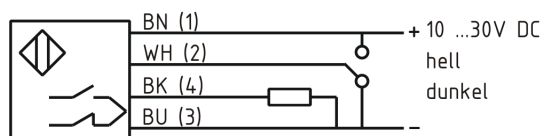

[Artikel Webseite anzeigen](#)

Produktbeschreibung	Reflexlichtschranke mit Polarisationsfilter
Name	KORP1000-M18MB71-DPU-RT
Artikelnummer	08362250255
Matchcode	M18B-L1000P-CX6C4U2-PF
Schaltart	 programmierbar
Signalart	DC PNP
Lichtart	 Rotlicht 650 nm
Anschluss	 Kabel

Anschlussschema

Technische Daten	
Betriebsart	Reflexlichtschranke mit Polarisationsfilter
Betriebsspannung	10 - 30 V DC
Laststrom max	200 mA
Leerlaufstrom	< 30 mA
maximale Schaltfrequenz	300
Betriebstemperatur	-25 ° C bis 55 ° C
Schaltzustandsanzeige	LED
Ausgang digital	
Reichweite	1 m
Empfindlichkeit einstellbar	ja
Arbeitsbereich einstellbar	nein
Kurzschlussfest	ja
Überlastschutz	ja
Verpolungsschutz	ja
Schutzart	IP67
EMV-Beständigkeit	DIN EN 60947-5-2:2008
Anschlussdetails	2m PVC 4x0,5mm ²