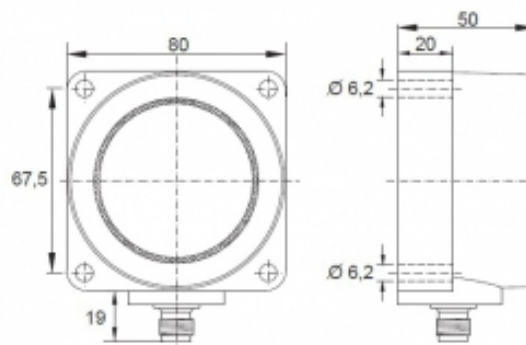

[Artikel Webseite anzeigen](#)

**Produktbeschreibung**

**Ultraschallsensor**

Name	KURT6000-Q80KB50-ANU-V2
Artikelnummer	08400830463
Matchcode	9983-0463
Schaltart	 analog
Signalart	analog Spannung
Anschluss	 Stecker

Anschlussschema	
-----------------	--

Maße (in mm)	Q 80 x 50 x 80
--------------	----------------

**Technische Daten**

Betriebsart	Taster
Betriebsspannung	15 - 30 VDC
Leerlaufstrom	< 35 mA
Betriebstemperatur	-15 ° C bis 70 ° C
Reproduzierbarkeit	+/- 0,2% / +/- 2 mm
Linearitaet	0,3 %
Betriebszustandsanzeige	LED
Ausgang analog	ja0-10V
Ansprechzeit	700 ms
Traegerfrequenz	80 kHz
Schallkeule	ca. 8°
Steilheit	teach in

Reichweite	60-600 cm
Kurzschlussfest	ja
Überlastschutz	ja
Verpolungsschutz	ja
Schutzart	IP67
EMV-Beständigkeit	DIN EN 60947-5-7:2004-06
Gehäusematerial	Kunststoff
Anschlussdetails	Stecker M12 5pol

**Fehler und Änderungen vorbehalten**